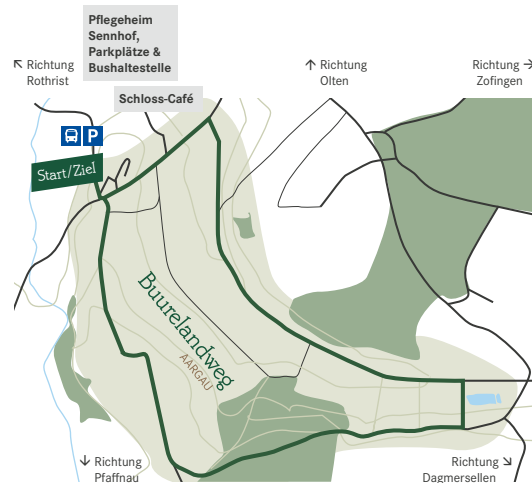

Posten «Milchwirtschaft»

Wie viel Milch produziert eine Milchkuh im Durchschnitt pro Tag? Beim Milchkannen-Quiz könnt ihr euer Wissen unter Beweis stellen.

Posten «Wissensquiz – Saisontabelle»

Wann haben Spargeln, Erdbeeren, Äpfel und Co. Saison? Testet euer Wissen an unserem Quiz.

Posten «Tierhaltung»

Woher stammen eigentlich die einzelnen Fleischstücke? Wir zeigen es euch an unseren lebensgrossen Tierfiguren.

Posten «Geflügel»

Was gackert denn da im Hühnerhof? Lerne ganz spezielle Geflügelarten auf dem Bauernhof kennen!

Posten «Wellness-Oase»

Zeit für eine Pause! Verweile einen Moment ganz still auf unseren bequemen Holzliegen und lausche den Melodien der Natur.

Posten «Natur»

Hast du schon einmal von Biodiversität gehört und fleissige Bienen beobachtet? An diesem Posten zeigen wir dir die Vielfalt von Lebensräumen.

Posten «Pflanzenbau»

Verweile einen Augenblick in unserer Stroh-hütte – wir zeigen dir, was alles in unserer Region angebaut wird.

Posten «Littering»

Abfall im ländlichen Raum ist ein Problem. Wir zeigen dir, wie viel Abfall auf unseren Felder und Wiesen zusammenkommt – Staunen garantiert!

Buurelandweg AARGAU